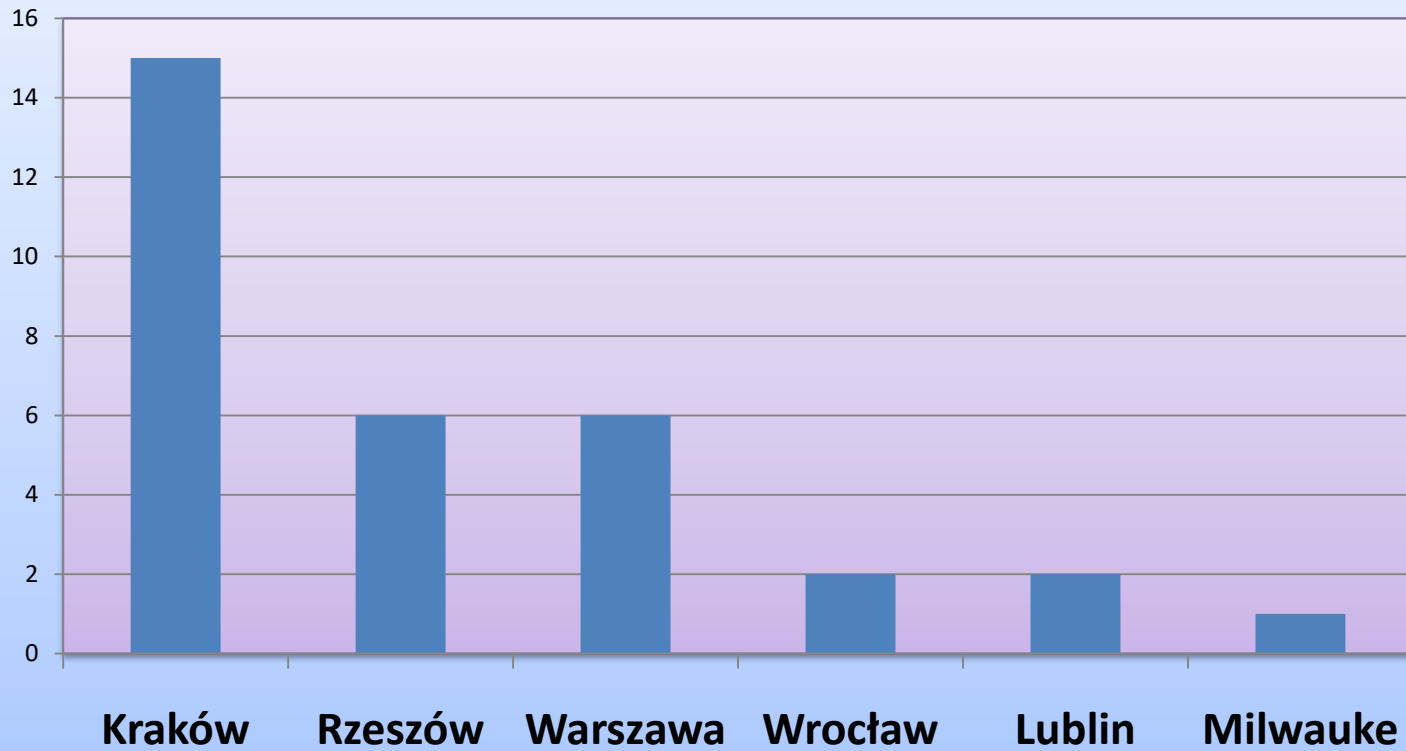

Liceum Ogólnokształcące im. KEN w Stalowej Woli

Losy Absolwentów 2021

3A kierunki studiów

3A uczelnie

3A miasta akademickie

3B kierunki studiów

3B uczelnie

3B miasta akademickie

3C kierunki studiów

3C uczelnie

3C miasta akademickie

3D kierunki studiów

3D uczelnie

3D miasta akademickie

3E kierunki studiów

3E uczelnie

3E miasta akademickie

3F kierunki studiów

3F uczelnie

3F miasta akademickie

3G kierunki studiów

3G uczelnie

3G miasta akademickie

3H kierunki studiów