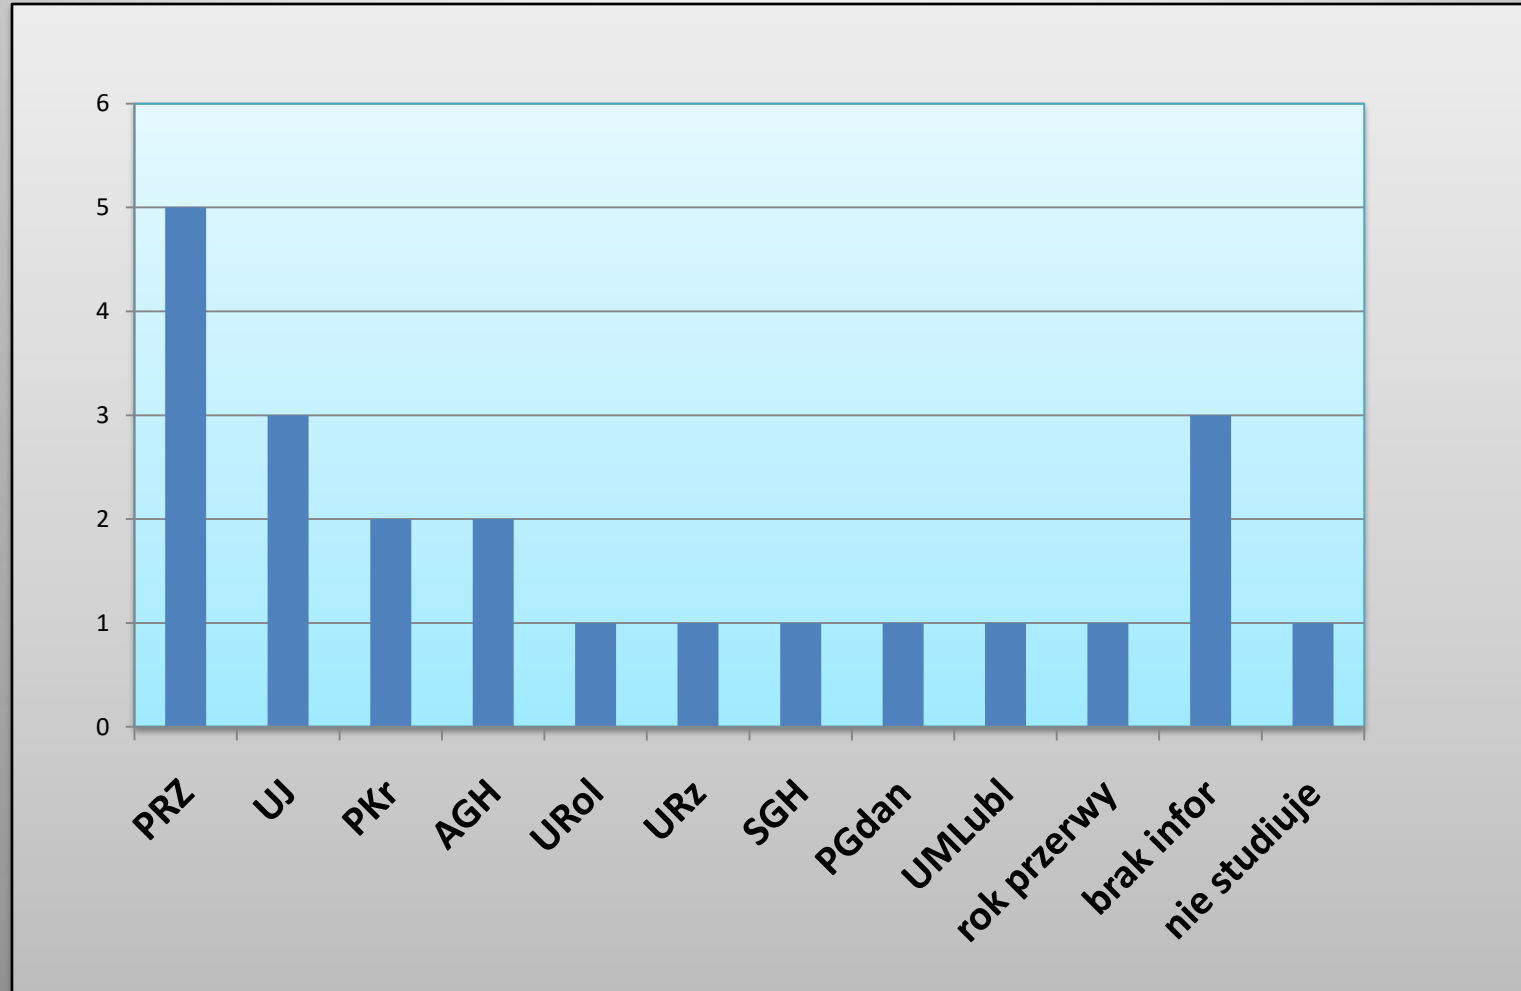

Liceum Ogólnokształcące im. KEN w Stalowej Woli

Losy Absolwentów 2021

3A kierunki studiów

3A uczelnie

3A miasta akademickie

3B kierunki studiów

3B uczelnie

3B miasta akademickie

3C kierunki studiów

3C uczelnie

3C miasta akademickie

3D kierunki studiów

3D uczelnie

3D miasta akademickie

3E kierunki studiów

3E uczelnie