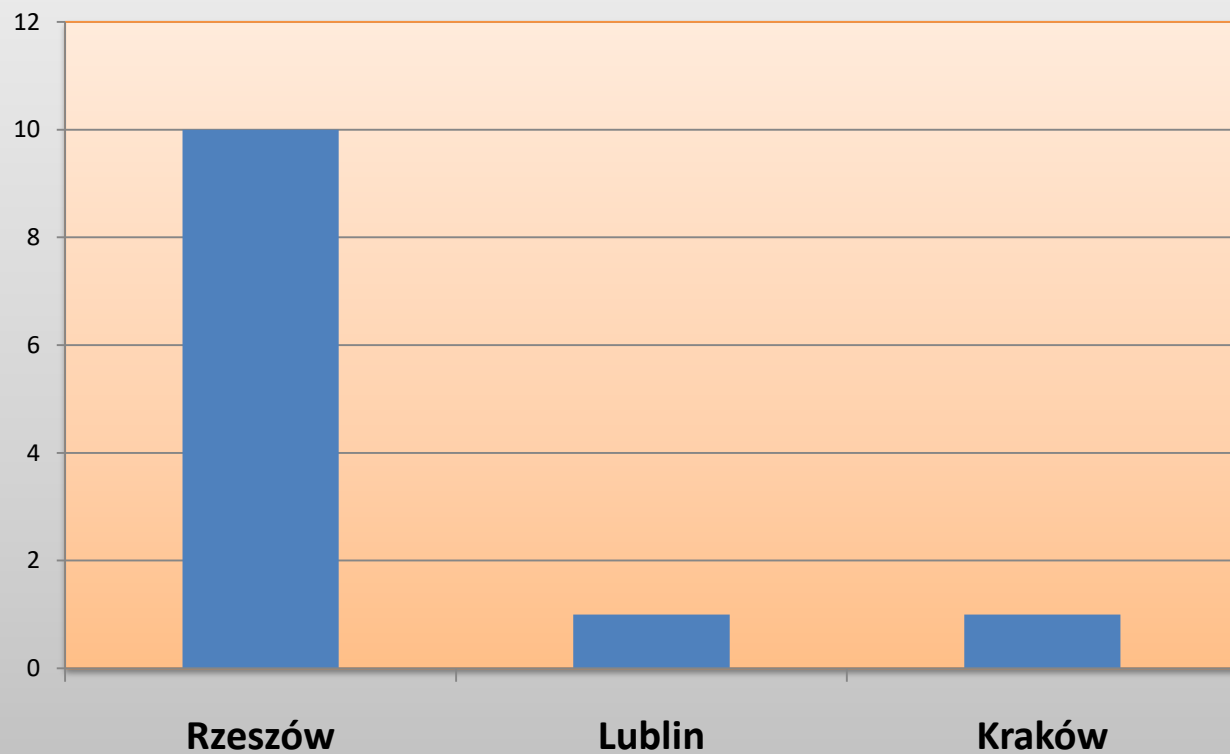

Liceum Ogólnokształcące im. KEN w Stalowej Woli

Losy Absolwentów 2021

3A kierunki studiów

3A uczelnie

3A miasta akademickie

3B kierunki studiów

3B uczelnie

3B miasta akademickie

3C kierunki studiów

3C uczelnie

3C miasta akademickie

3D kierunki studiów

3D uczelnie

3D miasta akademickie

3E kierunki studiów

3E uczelnie