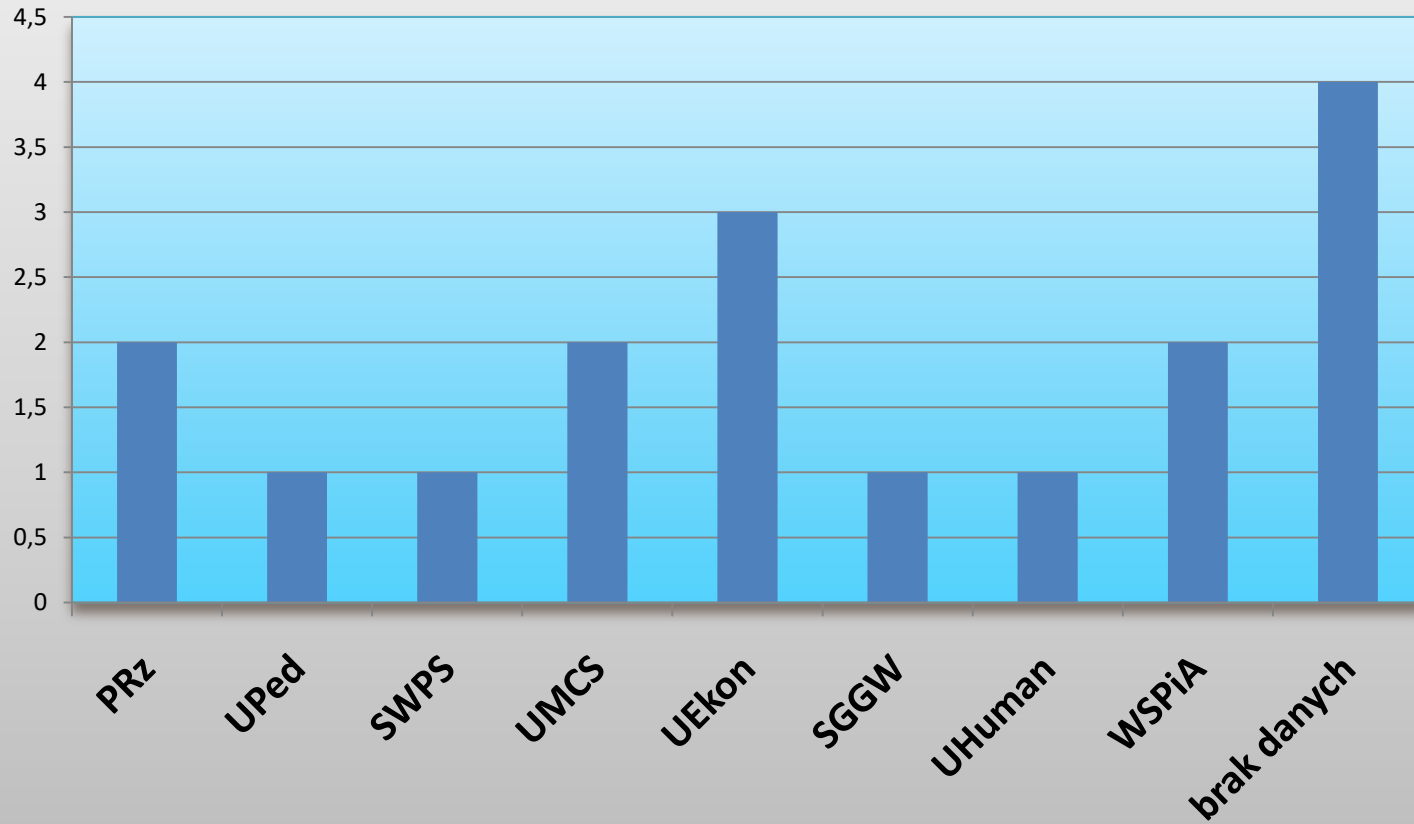

Liceum Ogólnokształcące im. KEN w Stalowej Woli

Losy Absolwentów 2021

3A kierunki studiów

3A uczelnie

3A miasta akademickie

3B kierunki studiów

3B uczelnie

3B miasta akademickie

3C kierunki studiów

3C uczelnie

3C miasta akademickie

3D kierunki studiów

3D uczelnie

3D miasta akademickie

3E kierunki studiów

3E uczelnie

3E miasta akademickie

3F kierunki studiów

3F uczelnie

3F miasta akademickie

3G kierunki studiów

3G uczelnie

3G miasta akademickie

3H kierunki studiów

3H uczelnie

3H miasta akademickie

31 kierunki studiów

31 uczelnie

31 miasta akademickie

Wybierane uczelnie – zestawienie zbiorcze

Miasta akademickie – zestawienie zbiorcze

Wybierane kierunki studiów – zestawienie zbiorcze