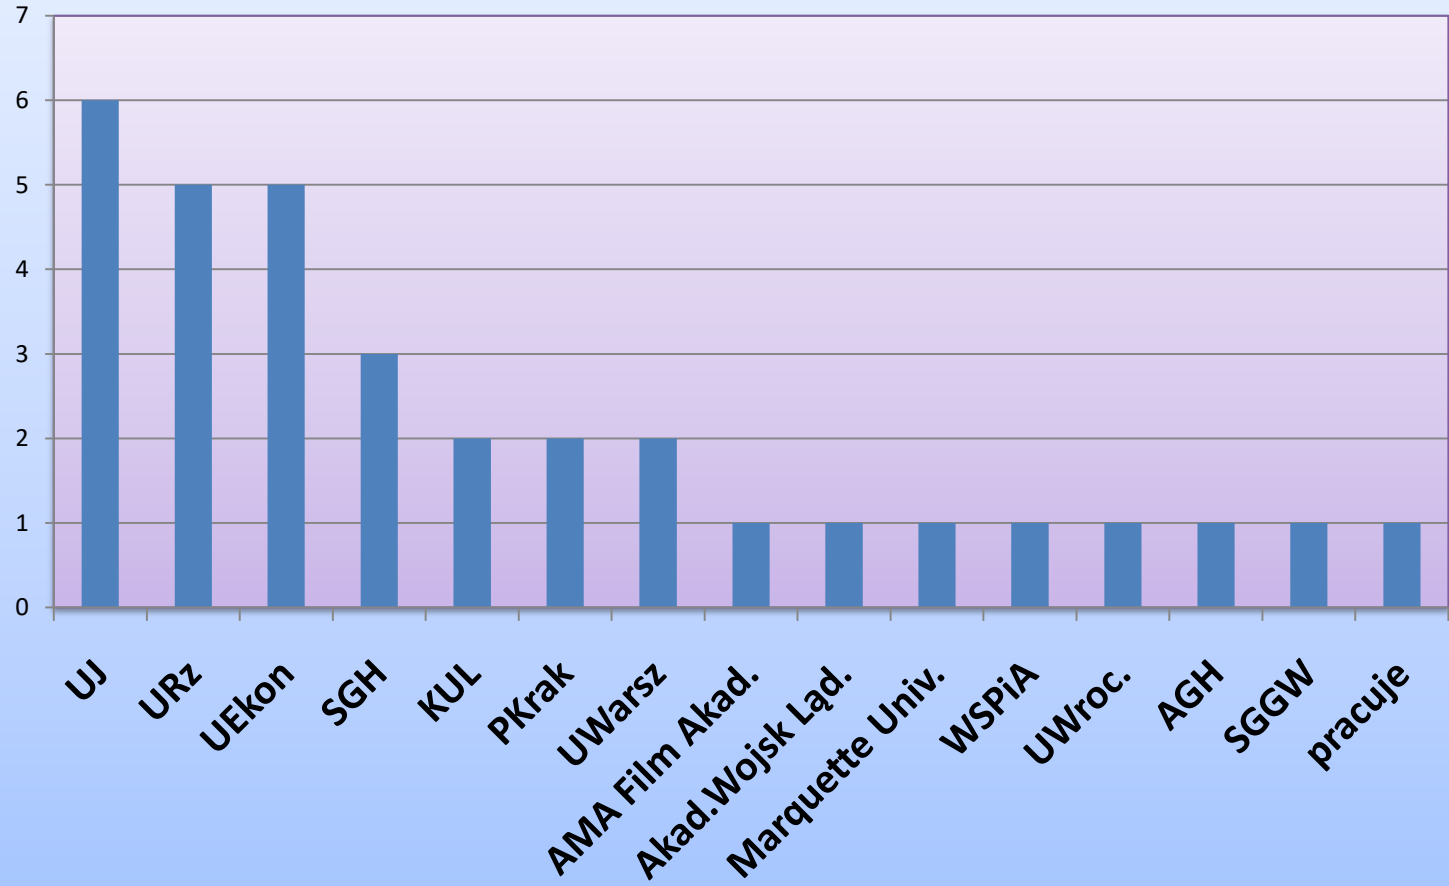

Liceum Ogólnokształcące im. KEN w Stalowej Woli

Losy Absolwentów 2021

3A kierunki studiów

3A uczelnie

3A miasta akademickie

3B kierunki studiów

3B uczelnie

3B miasta akademickie

3C kierunki studiów

3C uczelnie

3C miasta akademickie

3D kierunki studiów

3D uczelnie

3D miasta akademickie

3E kierunki studiów

3E uczelnie

3E miasta akademickie

3F kierunki studiów

3F uczelnie

3F miasta akademickie

3G kierunki studiów

3G uczelnie

3G miasta akademickie

3H kierunki studiów