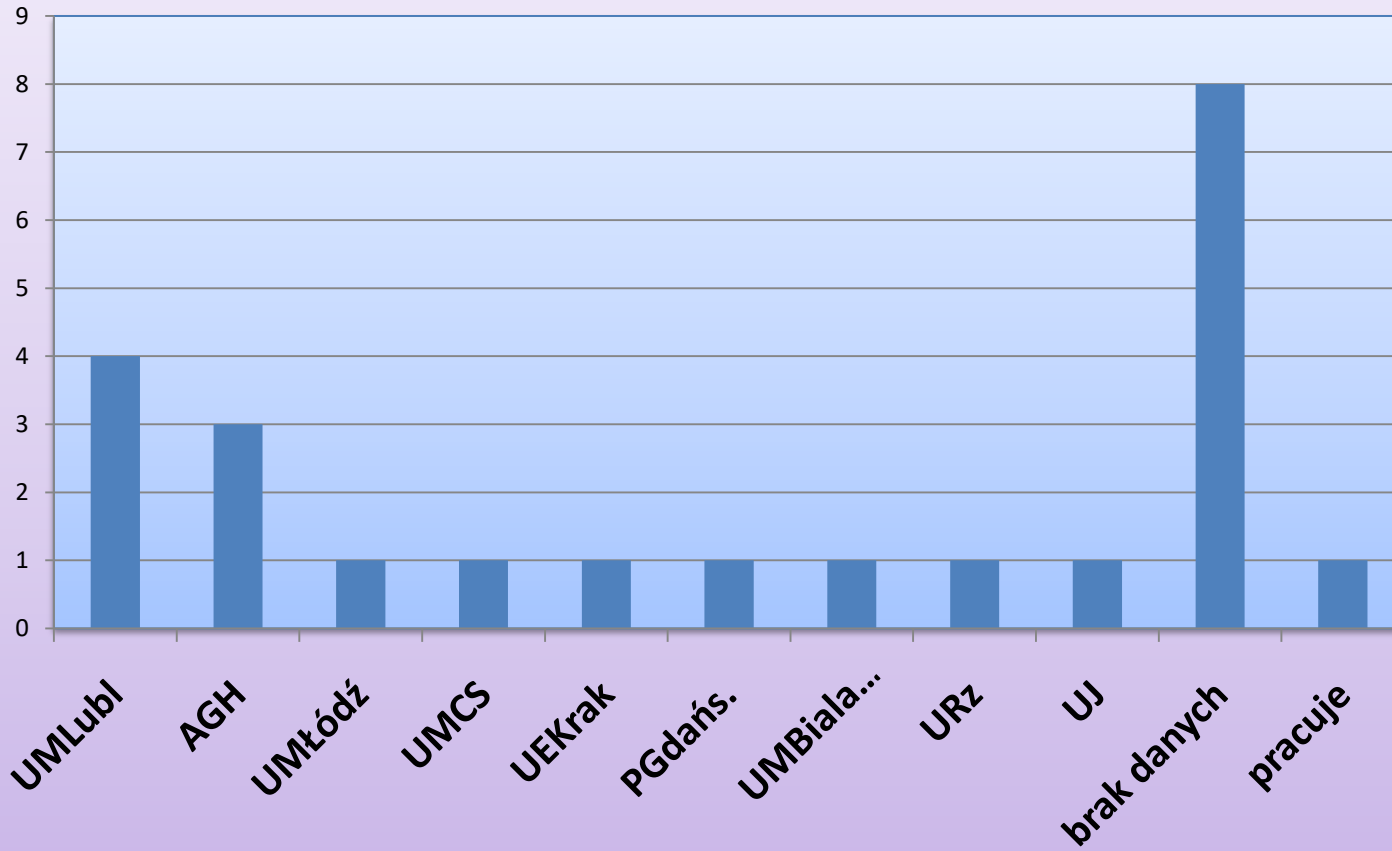

Liceum Ogólnokształcące im. KEN w Stalowej Woli

Losy Absolwentów 2021

3A kierunki studiów

3A uczelnie

3A miasta akademickie

3B kierunki studiów

3B uczelnie

3B miasta akademickie

3C kierunki studiów

3C uczelnie

3C miasta akademickie

3D kierunki studiów

3D uczelnie

3D miasta akademickie

3E kierunki studiów

3E uczelnie

3E miasta akademickie

3F kierunki studiów

3F uczelnie

3F miasta akademickie

3G kierunki studiów

3G uczelnie

3G miasta akademickie

3H kierunki studiów

3H uczelnie

3H miasta akademickie

31 kierunki studiów

31 uczelnie

31 miasta akademickie

Wybierane uczelnie – zestawienie zbiorcze

Miasta akademickie – zestawienie zbiorcze

Wybierane kierunki studiów – zestawienie zbiorcze