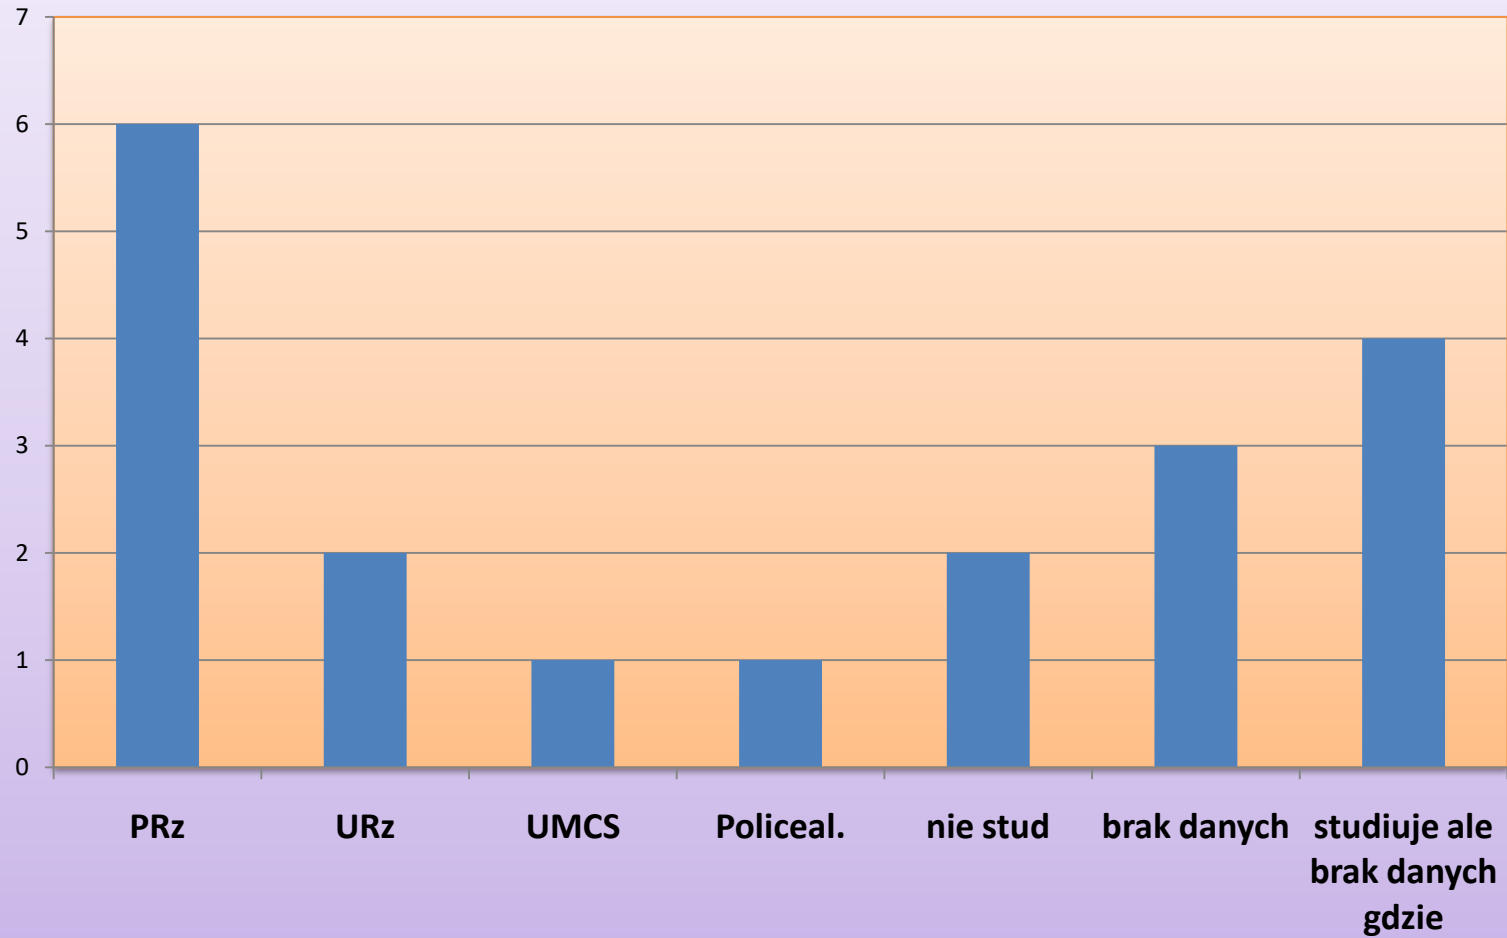

Liceum Ogólnokształcące im. KEN w Stalowej Woli

Losy Absolwentów 2021

3A kierunki studiów

3A uczelnie

3A miasta akademickie

3B kierunki studiów

3B uczelnie

3B miasta akademickie

3C kierunki studiów

3C uczelnie

3C miasta akademickie

3D kierunki studiów

3D uczelnie

3D miasta akademickie

3E kierunki studiów

3E uczelnie

3E miasta akademickie

3F kierunki studiów

3F uczelnie

3F miasta akademickie

3G kierunki studiów

3G uczelnie

3G miasta akademickie

3H kierunki studiów