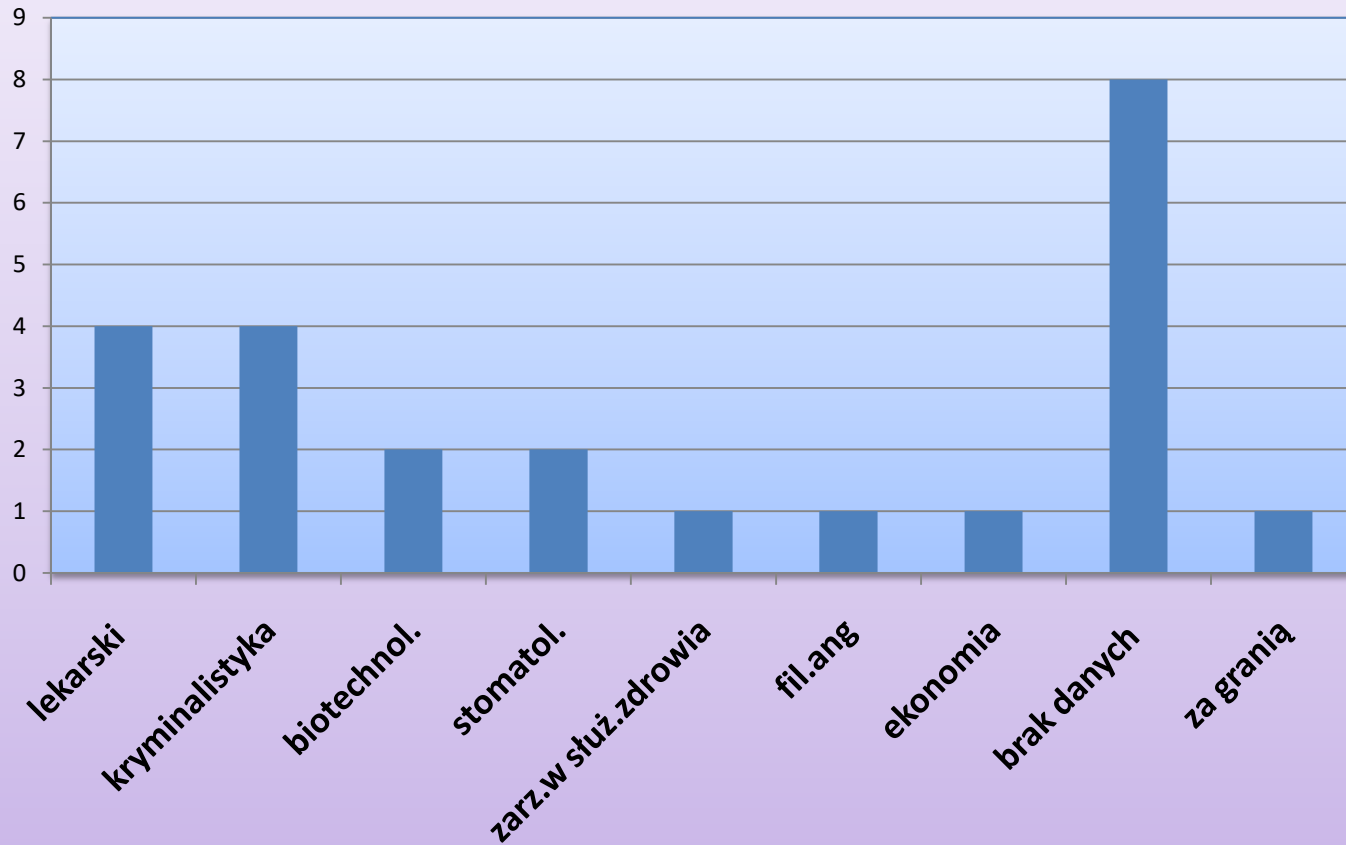

Liceum Ogólnokształcące im. KEN w Stalowej Woli

Losy Absolwentów 2021

3A kierunki studiów

3A uczelnie

3A miasta akademickie

3B kierunki studiów

3B uczelnie

3B miasta akademickie

3C kierunki studiów

3C uczelnie

3C miasta akademickie

3D kierunki studiów

3D uczelnie

3D miasta akademickie

3E kierunki studiów

3E uczelnie

3E miasta akademickie

3F kierunki studiów

3F uczelnie

3F miasta akademickie

3G kierunki studiów

3G uczelnie

3G miasta akademickie

3H kierunki studiów

3H uczelnie

3H miasta akademickie

31 kierunki studiów

31 uczelnie

31 miasta akademickie

Wybierane uczelnie – zestawienie zbiorcze

Miasta akademickie – zestawienie zbiorcze

Wybierane kierunki studiów – zestawienie zbiorcze