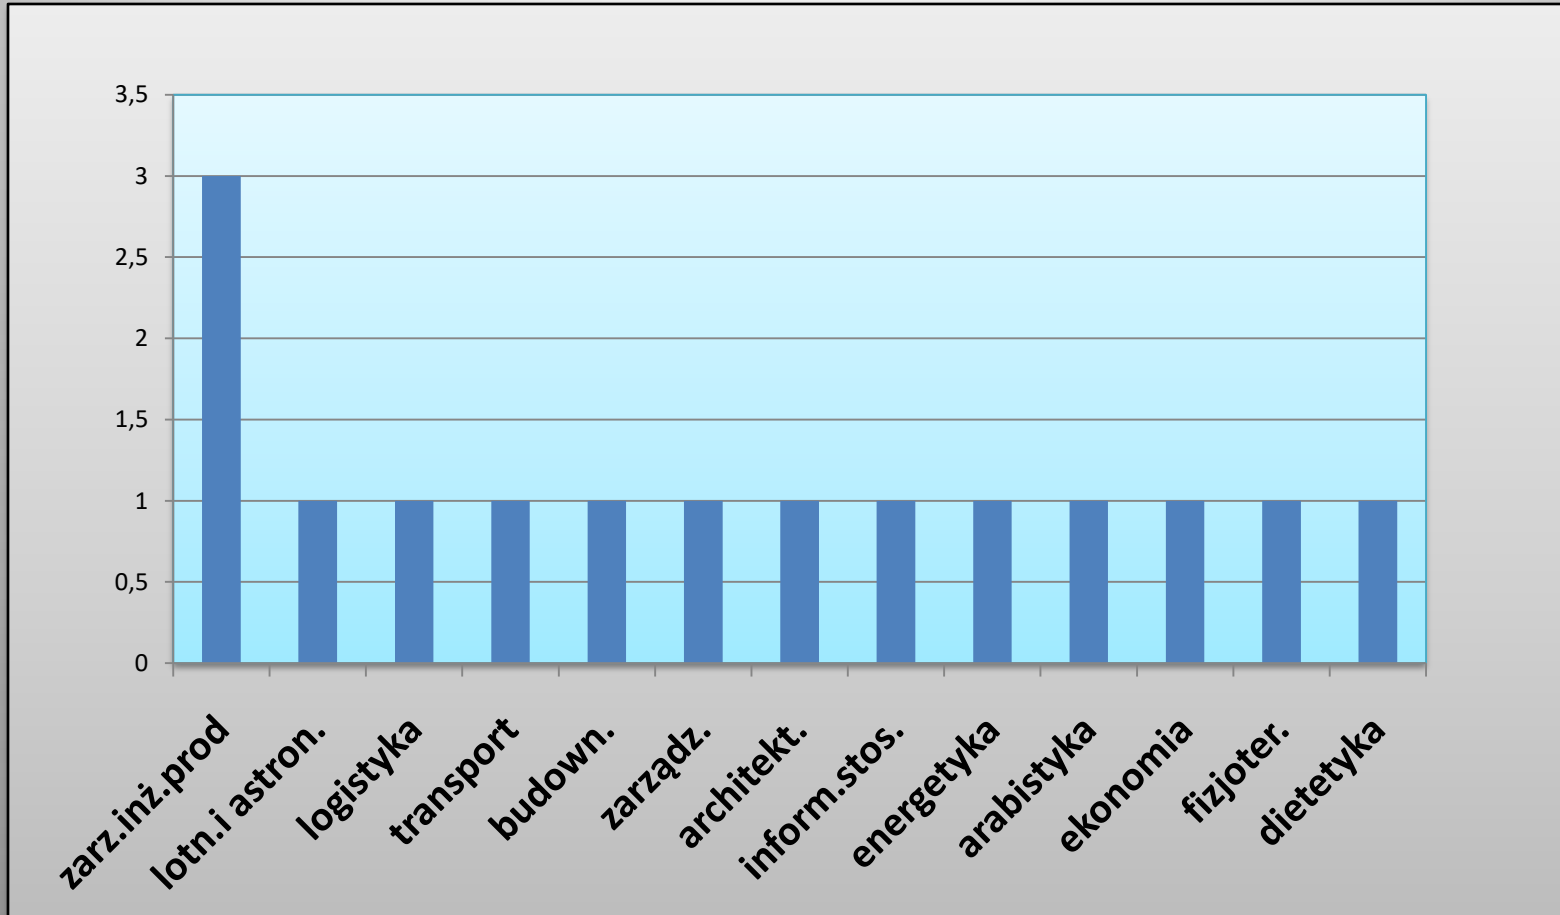

Liceum Ogólnokształcące im. KEN w Stalowej Woli

Losy Absolwentów 2021

3A kierunki studiów

3A uczelnie

3A miasta akademickie

3B kierunki studiów

3B uczelnie

3B miasta akademickie

3C kierunki studiów

3C uczelnie

3C miasta akademickie

3D kierunki studiów

3D uczelnie

3D miasta akademickie

3E kierunki studiów

3E uczelnie

3E miasta akademickie

3F kierunki studiów

3F uczelnie

3F miasta akademickie

3G kierunki studiów

3G uczelnie

3G miasta akademickie

3H kierunki studiów