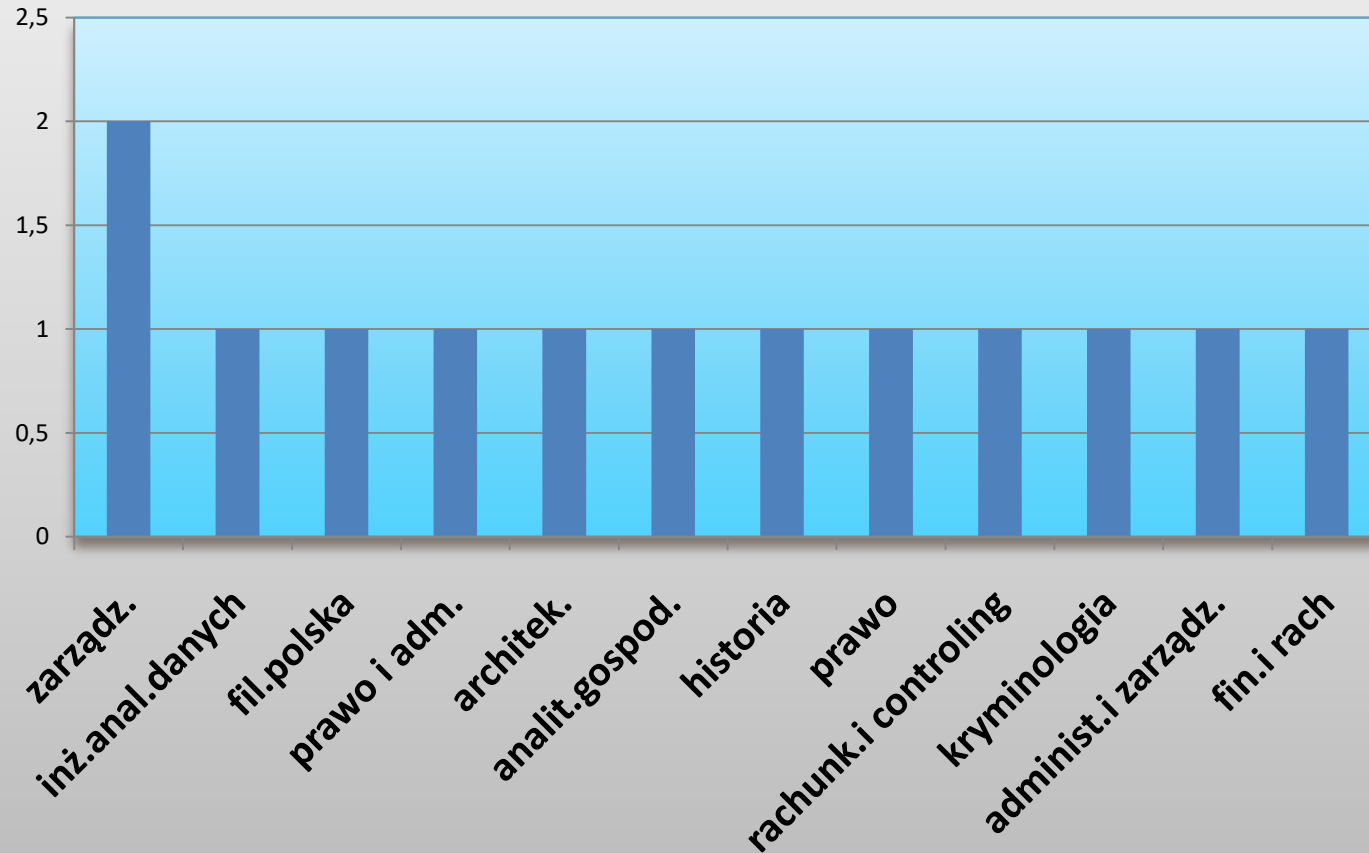

Liceum Ogólnokształcące im. KEN w Stalowej Woli

Losy Absolwentów 2021

3A kierunki studiów

3A uczelnie

3A miasta akademickie

3B kierunki studiów

3B uczelnie

3B miasta akademickie

3C kierunki studiów

3C uczelnie

3C miasta akademickie

3D kierunki studiów

3D uczelnie

3D miasta akademickie

3E kierunki studiów

3E uczelnie

3E miasta akademickie

3F kierunki studiów

3F uczelnie

3F miasta akademickie

3G kierunki studiów

3G uczelnie

3G miasta akademickie

3H kierunki studiów