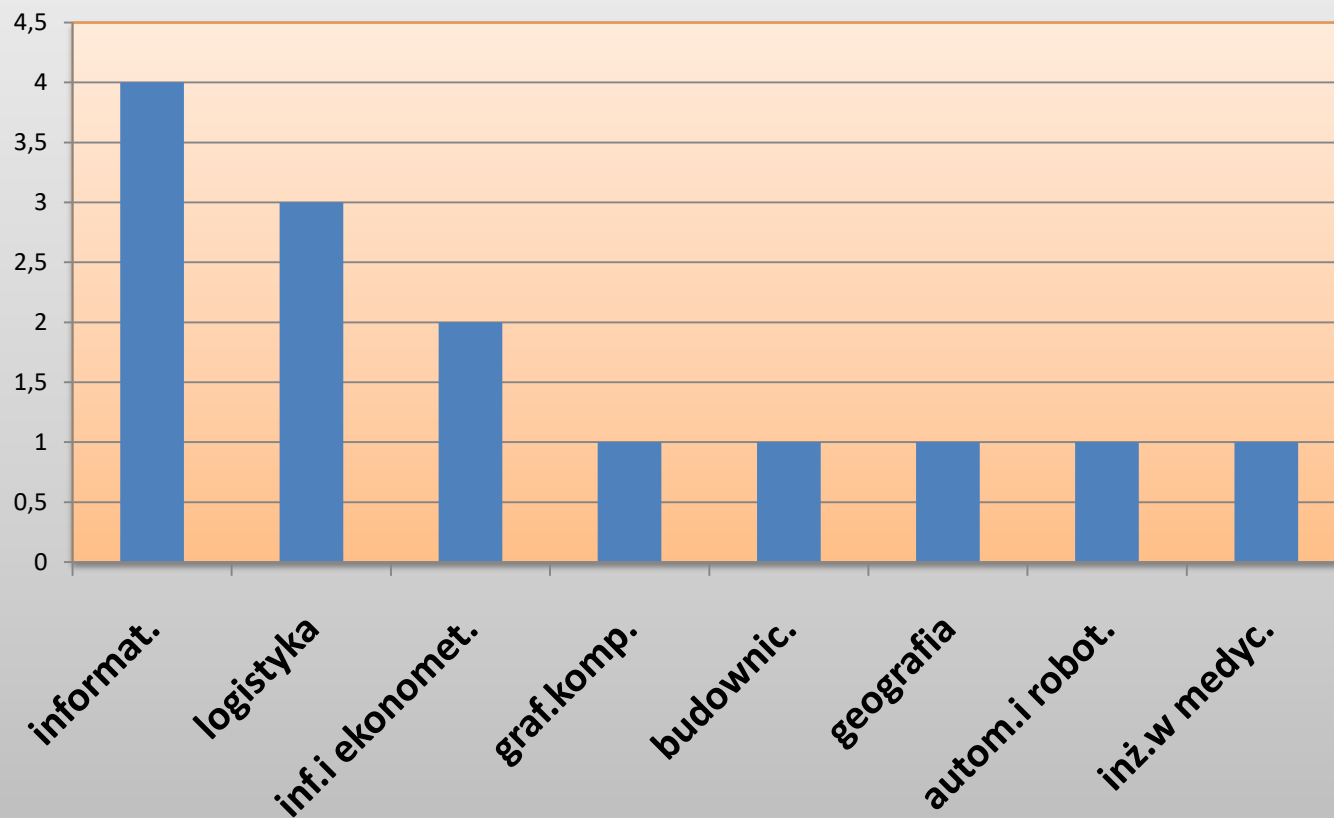

Liceum Ogólnokształcące im. KEN w Stalowej Woli

Losy Absolwentów 2021

3A kierunki studiów

3A uczelnie

3A miasta akademickie

3B kierunki studiów

3B uczelnie

3B miasta akademickie

3C kierunki studiów

3C uczelnie

3C miasta akademickie

3D kierunki studiów

3D uczelnie

3D miasta akademickie

3E kierunki studiów

3E uczelnie

3E miasta akademickie

3F kierunki studiów

3F uczelnie

3F miasta akademickie

3G kierunki studiów

3G uczelnie

3G miasta akademickie

3H kierunki studiów