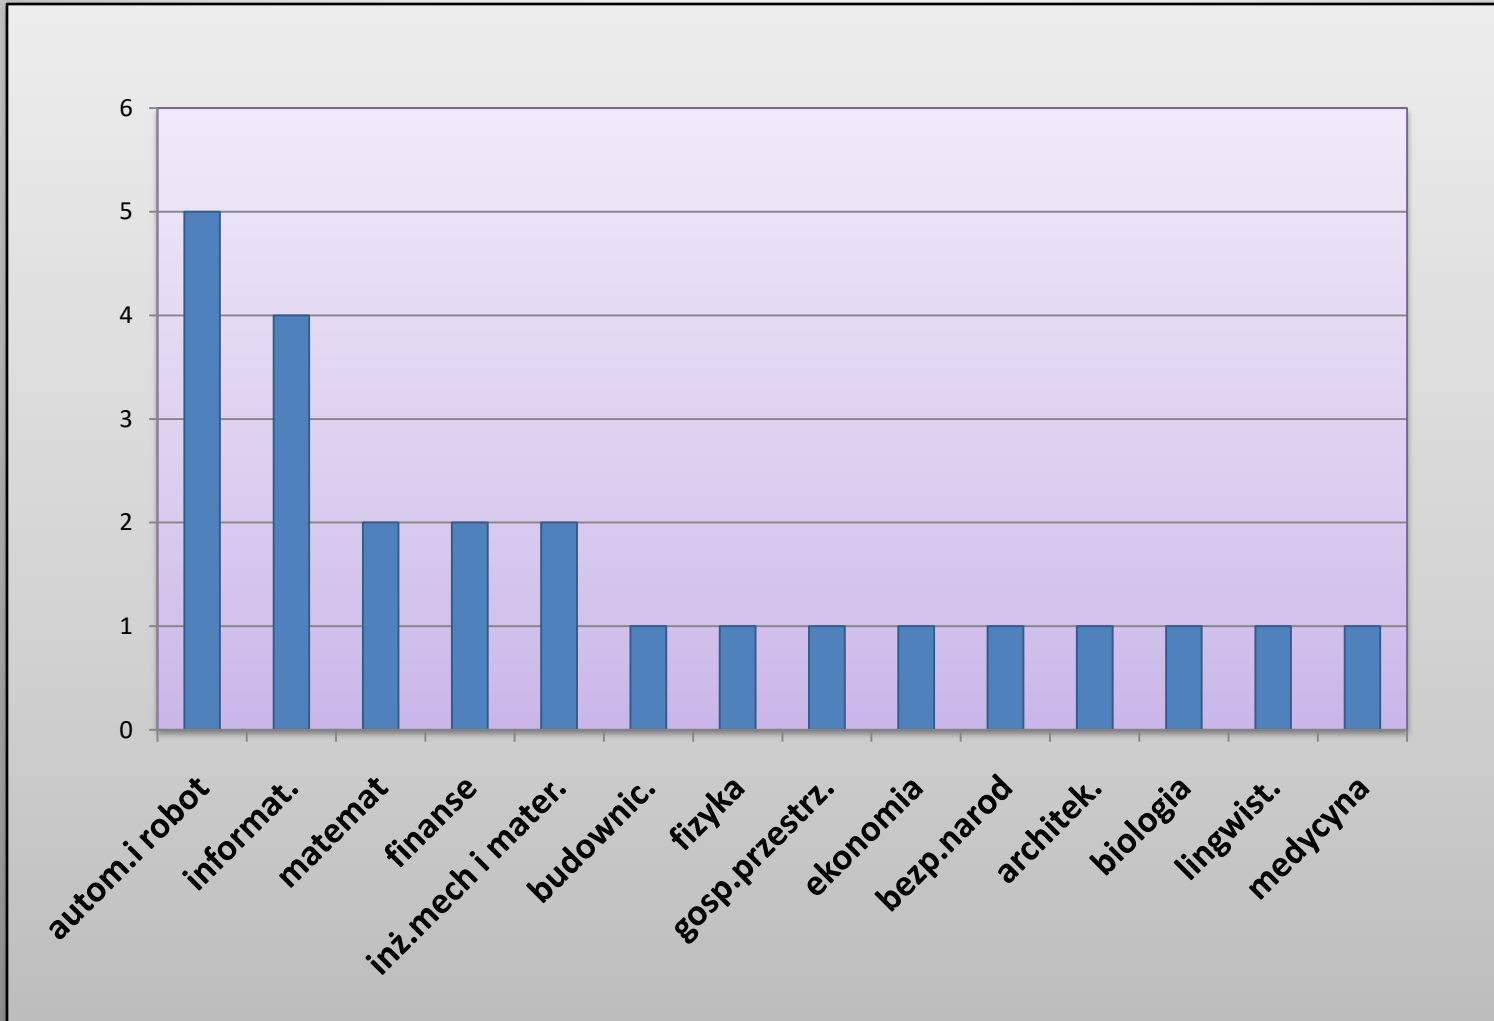

Liceum Ogólnokształcące im. KEN w Stalowej Woli

Losy Absolwentów 2021

3A kierunki studiów

3A uczelnie

3A miasta akademickie

3B kierunki studiów

3B uczelnie

3B miasta akademickie

3C kierunki studiów

3C uczelnie

3C miasta akademickie

3D kierunki studiów

3D uczelnie

3D miasta akademickie

3E kierunki studiów

3E uczelnie

3E miasta akademickie

3F kierunki studiów

3F uczelnie

3F miasta akademickie

3G kierunki studiów

3G uczelnie

3G miasta akademickie

3H kierunki studiów