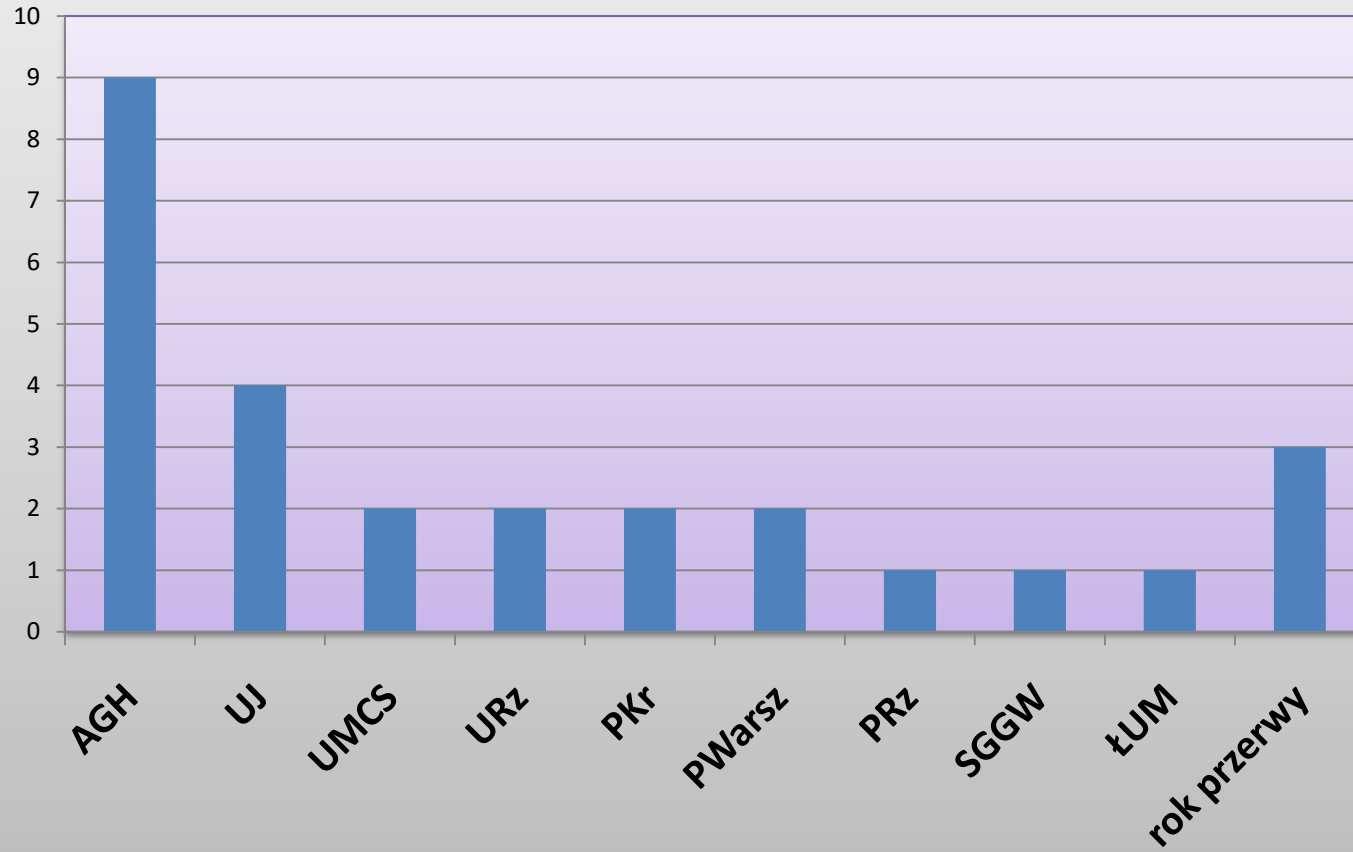

Liceum Ogólnokształcące im. KEN w Stalowej Woli

Losy Absolwentów 2021

3A kierunki studiów

3A uczelnie

3A miasta akademickie

3B kierunki studiów

3B uczelnie

3B miasta akademickie

3C kierunki studiów

3C uczelnie

3C miasta akademickie

3D kierunki studiów

3D uczelnie

3D miasta akademickie

3E kierunki studiów

3E uczelnie

3E miasta akademickie

3F kierunki studiów

3F uczelnie

3F miasta akademickie

3G kierunki studiów

3G uczelnie

3G miasta akademickie

3H kierunki studiów