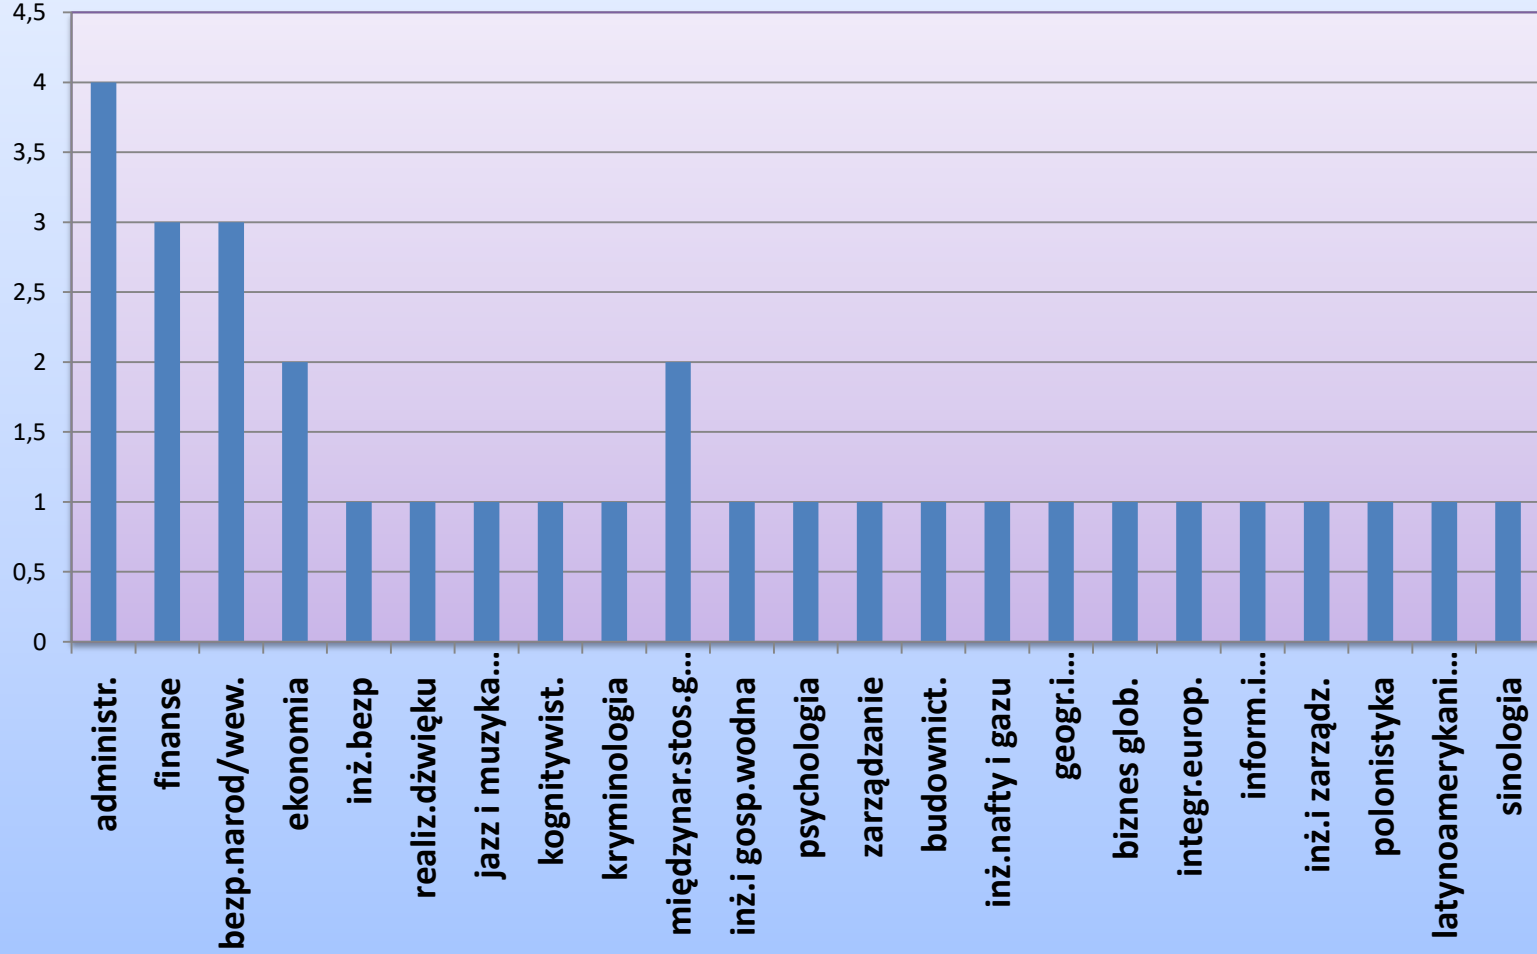

Liceum Ogólnokształcące im. KEN w Stalowej Woli

Losy Absolwentów 2021

3A kierunki studiów

3A uczelnie

3A miasta akademickie

3B kierunki studiów

3B uczelnie

3B miasta akademickie

3C kierunki studiów

3C uczelnie

3C miasta akademickie

3D kierunki studiów

3D uczelnie

3D miasta akademickie

3E kierunki studiów

3E uczelnie

3E miasta akademickie

3F kierunki studiów

3F uczelnie

3F miasta akademickie

3G kierunki studiów

3G uczelnie

3G miasta akademickie

3H kierunki studiów

3H uczelnie

3H miasta akademickie

31 kierunki studiów

31 uczelnie

31 miasta akademickie

Wybierane uczelnie – zestawienie zbiorcze

Miasta akademickie – zestawienie zbiorcze

Wybierane kierunki studiów – zestawienie zbiorcze